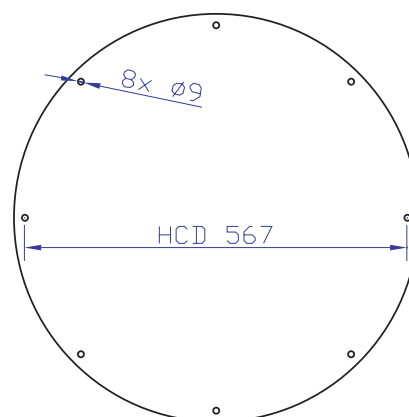

NORSElight

SH 370 RS2, SH 470 RS2,
SH 480 RS2, SH 650 RS2

Technical data Type	Voltage (Volt)	Power (Watt)	Socket	Divergence	Range* (m)	Covered area Ø (m)	Luminous intensity (cd)	Intensity at 250m (lux)	PAN-sector	Tilt-sector	PAN-speed	Tilt-speed
					at 1 lux							
SH 370 RS2	115/230	1000	Gx 9,5	8.3°	1571	228	2,5 x 10 ⁶	39	± 170°		1-18° / s	2.8° / s
SH 470 RS2	115/230	2000	GY 16	10.8°	2366	447	5,6 x 10 ⁶	90				
SH 480 RS2	115/230	3000	G 38	12°	2100	540	14,9 x 10 ⁶	71				
SH 650 RS2	115/230	5000	G 38	6°	4139	724	17,1 x 10 ⁶	274				

*Theoretical estimated range

Type	A	B	C	D	E	Weight
SH 370 RS2	1072	515	375	360	600	74 kg
SH 470 RS2	1172	615	375	360	600	78 kg
SH 480 RS2	1172	615	685	360	600	82 kg
SH 650 RS2	1530	900	600	360	600	110 kg